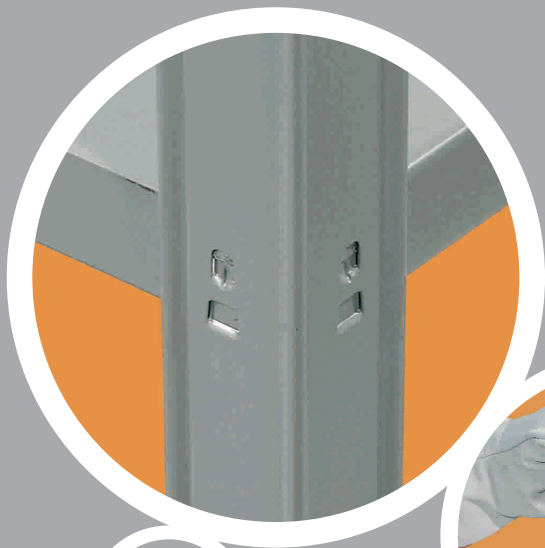

* gleichmässig verteilt

LEO® n'est pas un rayonnage comme tous les autres. Il a un montant dans le dessin innovant à haute rigidité et sans bordes affilés. Il est solide avec un capacité de charge jusque 70 kg* pour niveaux. Il est chic pour faire un beau effet dans votre maison, mais il peut aussi prendre la pluie. Il est complet avec confortables accessoires pour vous aider à mettre de l'ordre et..... vous le monté dans 5 minutes.

* a carico uniformemente distribuito uniformly distributed load
• con rinforzo reinforced L = leggero light

B = bullonato bolted

Rolle

scaffale ad incastro
boltless shelving

Si consiglia di fissare lo scaffale alla parete con appositi tasselli in prossimità dei fori del montante.

It is recommended to fix the rack to the wall by means of plugs/screws through the upright slots.

Es ist empfohlen, das Regal an der Wand mit geeigneten Dübeln durch die Löcher auf den Pfeilern festzumachen.