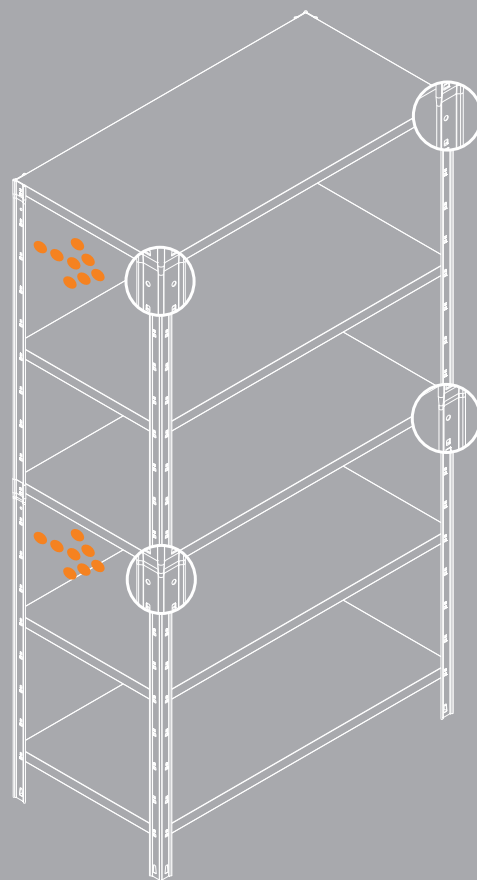

* gleichmässig verteilt

LEO® n'est pas un rayonnage comme tous les autres. Il a un montant dans le dessin innovant à haute rigidité et sans bordes affilés. Il est solide avec un capacité de charge jusque 70 kg* pour niveaux. Il est chic pour faire un beau effet dans votre maison, mais il peut aussi prendre la pluie. Il est complet avec confortables accessoires pour vous aider à mettre de l'ordre et..... vous le monté dans 5 minutes.

modello type	larghezza cm width cm	profondità cm depth cm	altezza cm height cm	N° ripiani N. of shelves	Portata per ripiano* capacity per shelf*
LEO 1	75	30	135	4	60 kg
LEO 3	90	40	165	4	50 kg
LEO 4	100	40	185	5 •	70 kg
LEO 4L	100	40	185	5	60 kg
LEO 4B	100	40	185	5 •	70 kg
LEO 5	100	30	185	5	60 kg

* a carico uniformemente distribuito uniformly distributed load
• con rinforzo reinforced L = leggero light

B = bullonato bolted

Rolle

scaffale ad incastro
boltless shelving

Si consiglia di fissare lo scaffale alla parete con appositi tasselli in prossimità dei fori del montante.

Nous conseillons de fixer le rayonnage au mur avec chevilles en correspondance des trous du montant.

Aconseiamos de fijar la estanteria a la pared con tacos en correspondencia de los agujeros del montante.